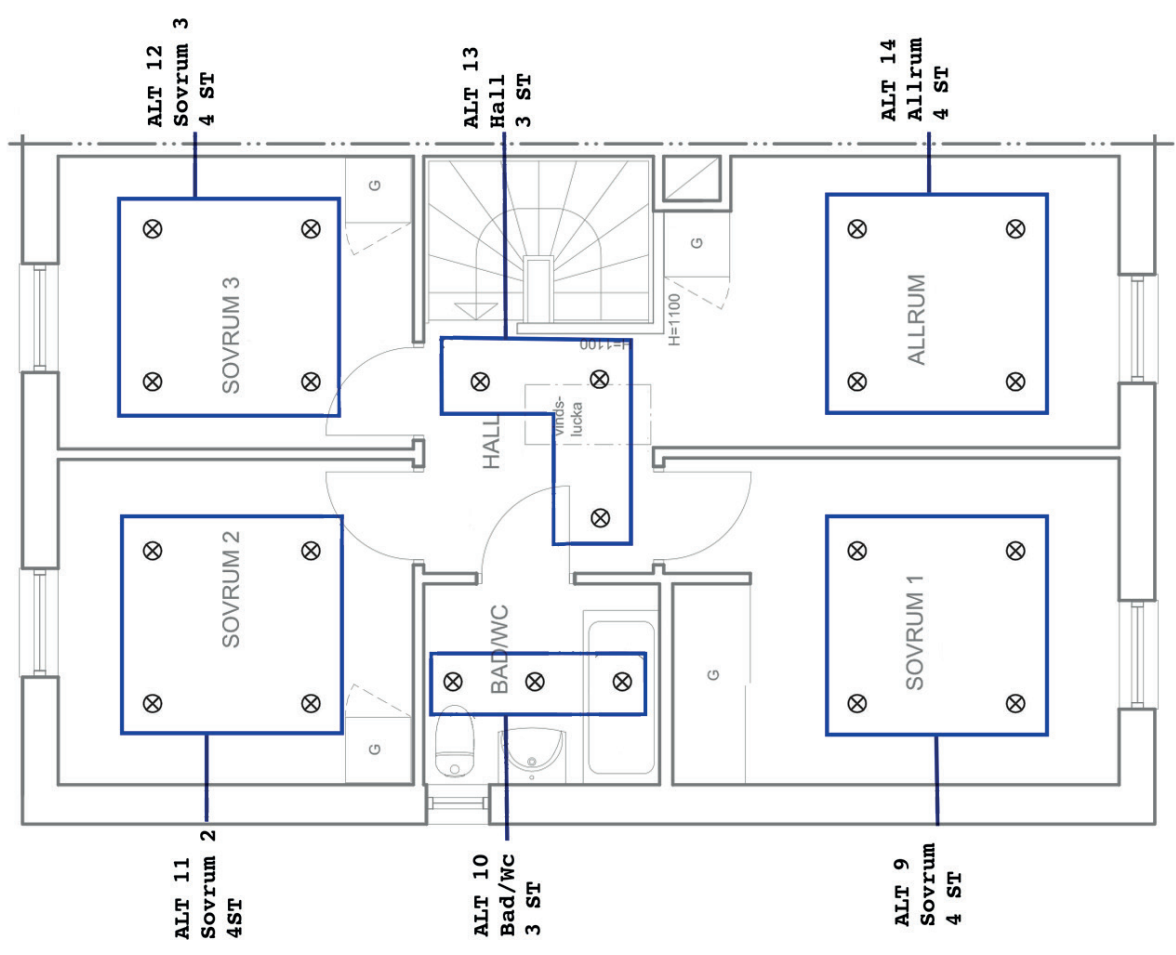

## Kök

- Valt annat kök än standard
- Valt annat kakel än standard mellan överskåp och bänkskiva i kök

Alt 12 -  
Sovrum 3  
Vån 2  
5600 :-

Alt 13 -  
Hall  
Vån 2  
4200 :-

Alt 14 -  
Allrum (alt sovrum 4)  
Vån 2  
5600 :-

Spotlighten är av  
typ LED

Entré

Övervåning