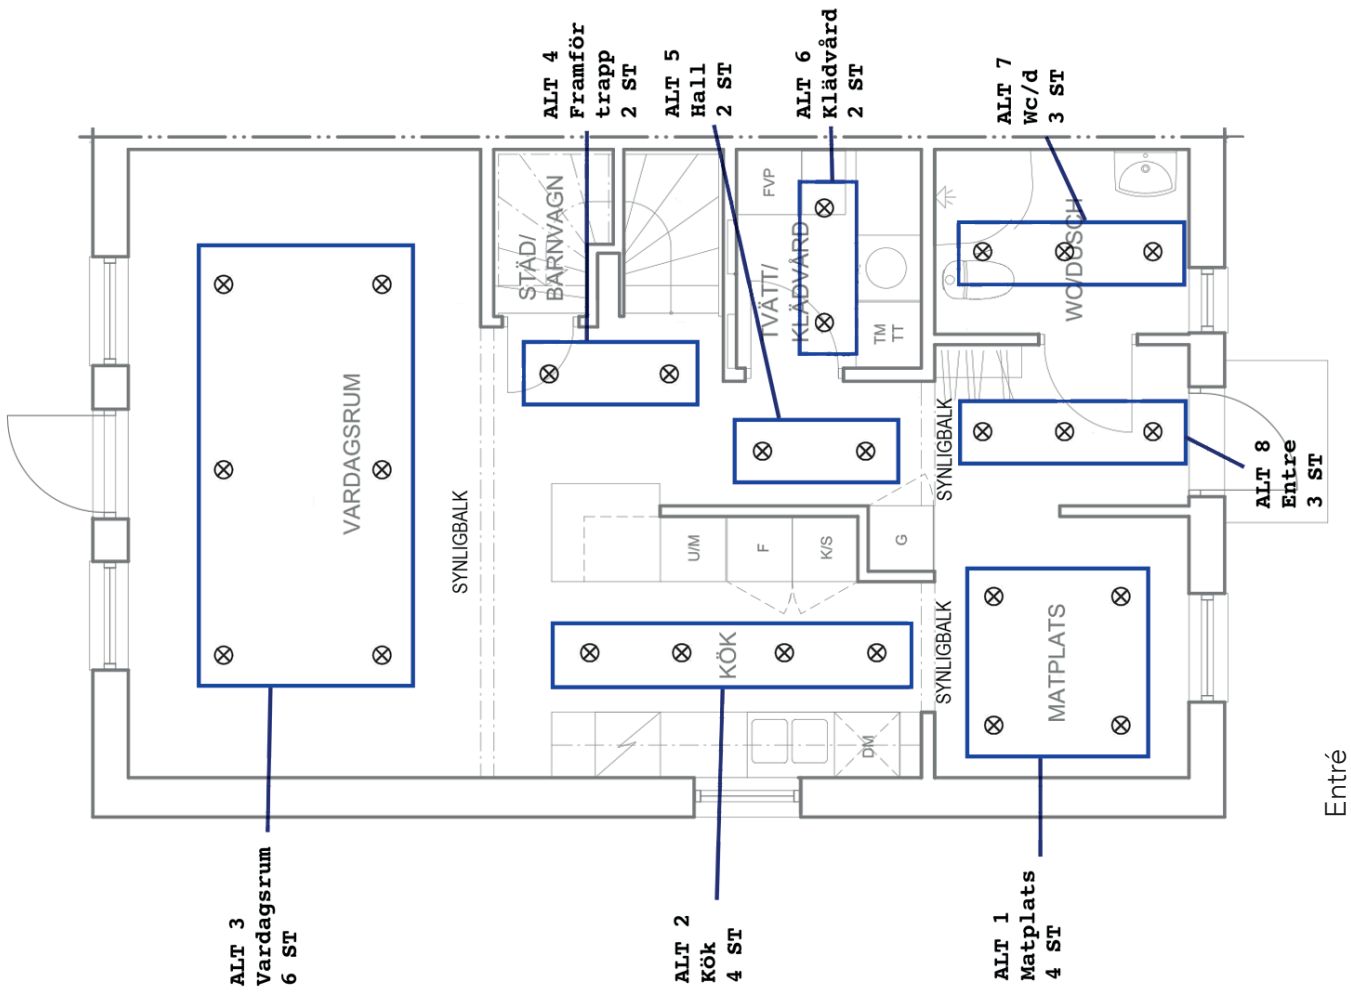

## Kök

- Valt annat kök än standard
- Valt annat kakel än standard mellan överskåp och bänkskiva i kök

Alt 12 -  
Sovrum 3  
Vån 2  
5600 :-

Alt 13 -  
Hall  
Vån 2  
4200 :-

Alt 14 -  
Allrum (alt sovrum 4)  
Vån 2  
5600 :-

Spotlighten är av  
typ LED

Entré

Övervåning